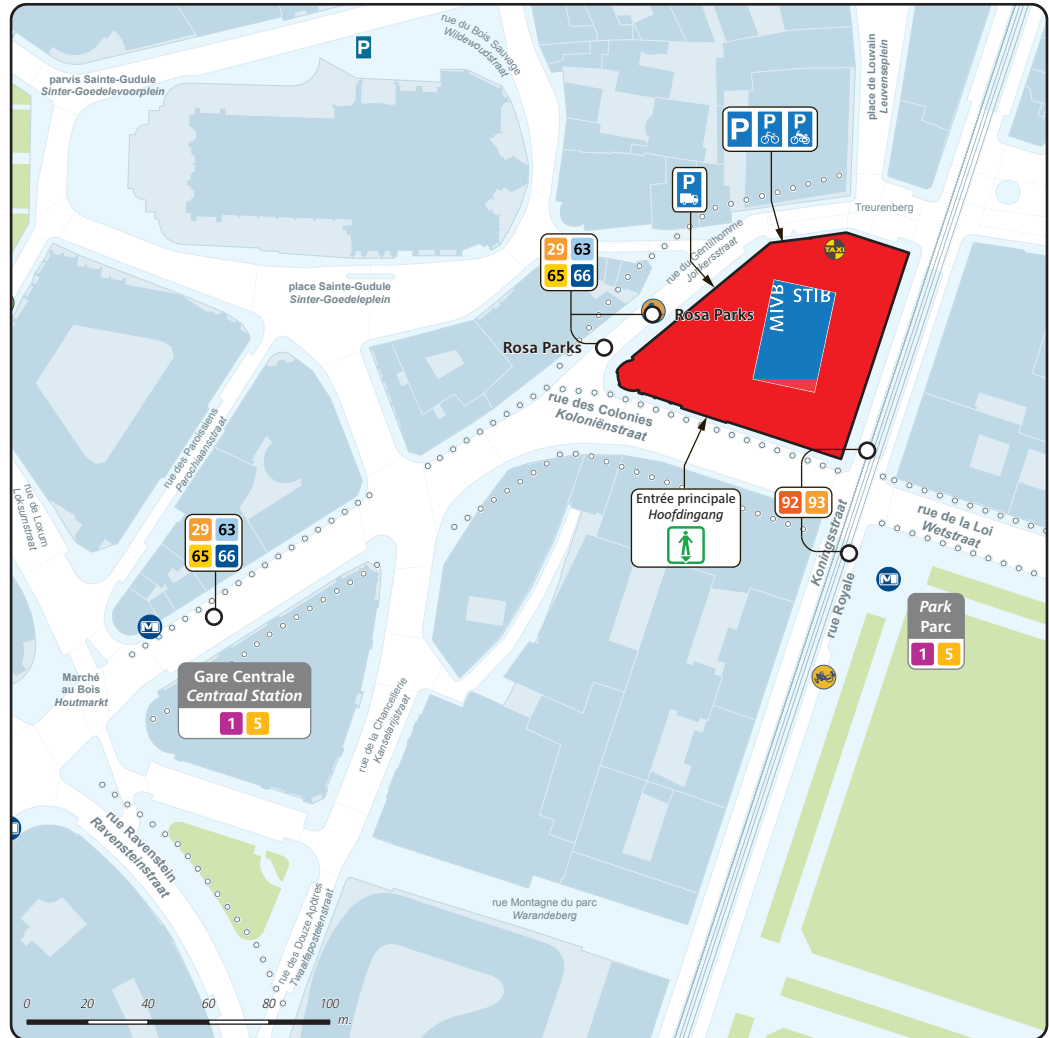

STIB - Siège Social
MIVB - Hoofdzetel
Atrium

Entrée principale / Hoofdingang
Rue des Colonies 62 Koloniënstraat
Parking : Treurenberg 21
Adresse officielle / Officieel adres
Rue Royale 76 Koningstraat
1000 Bruxelles / Brussel
Accueil - 02 / 563 72 80 - Onthaal

Parc / Park GO
M 1 5 T 92 93

Rosa Parks
B 29 63 65 66

Gare Centrale GO MVBK
Centraal Station
M 1 5
B 29 38 63 65 66 71 89

Légende - Legende

- Accès piétons / Voetgangerstoegang
- Parking *
- ** Sur réservation uniquement / Alleen via reservering*
- Parking vélos / Fietsparking
- Parking pour PMR / Parking voor PBM
- Parking livraisons / Parking leveranciers
- Taxi

- 1 Itinéraire Cyclable Régional / Gewestelijke FietsRoute
- 2
- 3
- 4 Vélo partagé : Villo! / Fietsdelen: Villo!
- Voiture partagée : CAMBIO / Autodelen: CAMBIO

Avec le soutien de
Met de steun van

BRUXELLES MOBILITÉ
BRUSSEL MOBILITEIT
SERVICE PUBLIC RÉGIONAL DE BRUXELLES
GEWESTELIJKE OVERHEIDSDIENST BRUSSEL

Réalisé au moyen de :
Verwezenlijkt met:

Urbis
digital mapping
city-cibg

Cartographie : STIB-SMN
Cartografie: MIVB-SMN

n° 001a
Édition / Uitgave
03.2022
Réseau / Netwerk
03.2022