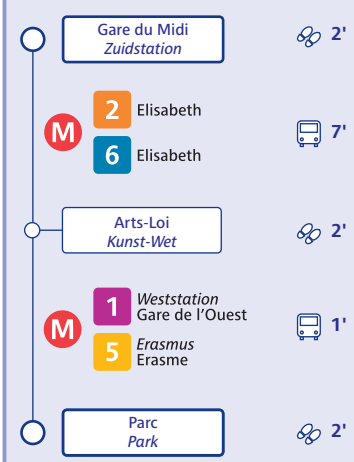

Réalisé au moyen de :
 Verwezenlijkt met:

Urbis
 digital mapping
 city-cibg

Cartographie : STIB-SMN
 Cartografie: MIVB-SMN

n° 001a
 Édition / Uitgave
 03.2022
 Réseau / Netwerk
 03.2022

Verantwoordelijke uitgever: Camille Thiry, Brussel Mobiliteit - Vooruitgangstraat 80/1 - 1035 Brussel - © 2022

Editeur responsable: Camille Thiry, Bruxelles Mobilité - rue du Progrès 80/1 - 1035 Bruxelles - © 2022

Jonction ferroviaire Nord-Midi / Noord-Zuid spoorwegverbinding

**Bruxelles-Midi
Brussel-Zuid**

B Bruxelles-Midi
Brussel-Zuid 2'

Tous les trains en direction de :
Bruxelles-Nord

Alle treinen richting:
Brussel-Noord 4'

B Bruxelles-Central
Brussel-Centraal 5'

En train
Met de trein ±11' = 4' 7'

Avec la STIB
Met de MIVB ±14' = 8' 6'

**Bruxelles-Central
Brussel-Centraal**

Depuis la Gare Centrale. Remonter
Putterie jusqu'au Marché au Bois et
remonter la rue des Colonies jusqu'au
numéro 62.

Vanaf het Centraal Station, neem Putterie
tot Houtmarkt en volg de Koloniënstraat
tot nummer 62.