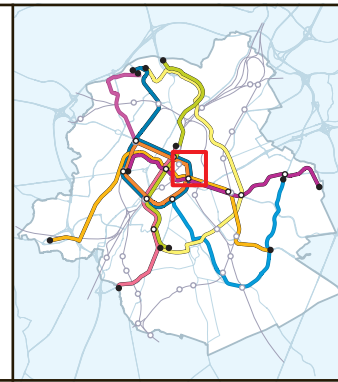

STIB - Siège Social
MIVB - Hoofdzetel
Atrium

Entrée principale / Hoofdingang
Rue des Colonies 62 Koloniënstraat
Parking : Treurenberg 21
Adresse officielle / Officieel adres
Rue Royale 76 Koningstraat
1000 Bruxelles / Brussel
Accueil - 02 / 563 72 80 - Onthaal

Parc / Park GO
M 1 5 T 92 93

Rosa Parks
B 29 63 65 66

Gare Centrale GO MVBK
Centraal Station
M 1 5
B 29 38 63 65 66 71 89

Légende - Legende

- Accès piétons / Voetgangerstoegang
- Parking *
- ** Sur réservation uniquement / Alleen via reservering*
- Parking vélos / Fietsparking
- Parking pour PMR / Parking voor PBM
- Parking livraisons / Parking leveranciers
- Taxi

- 1 Itinéraire Cyclable Régional / Gewestelijke FietsRoute
- 2
- 3
- 4 Vélo partagé : Villo! / Fietsdelen: Villo!
- Voiture partagée : CAMBIO / Autodelen: CAMBIO

Avec le soutien de
Met de steun van

BRUXELLES MOBILITÉ
BRUSSEL MOBILITEIT
SERVICE PUBLIC RÉGIONAL DE BRUXELLES
GEWESTELIJKE OVERHEIDSDIENST BRUSSEL

Réalisé au moyen de :
Verwezenlijkt met:

Urbis
digital mapping
city-cibg

Cartographie : STIB-SMN
Cartografie: MIVB-SMN

n° 001a
Édition / Uitgave
03.2022
Réseau / Netwerk
03.2022