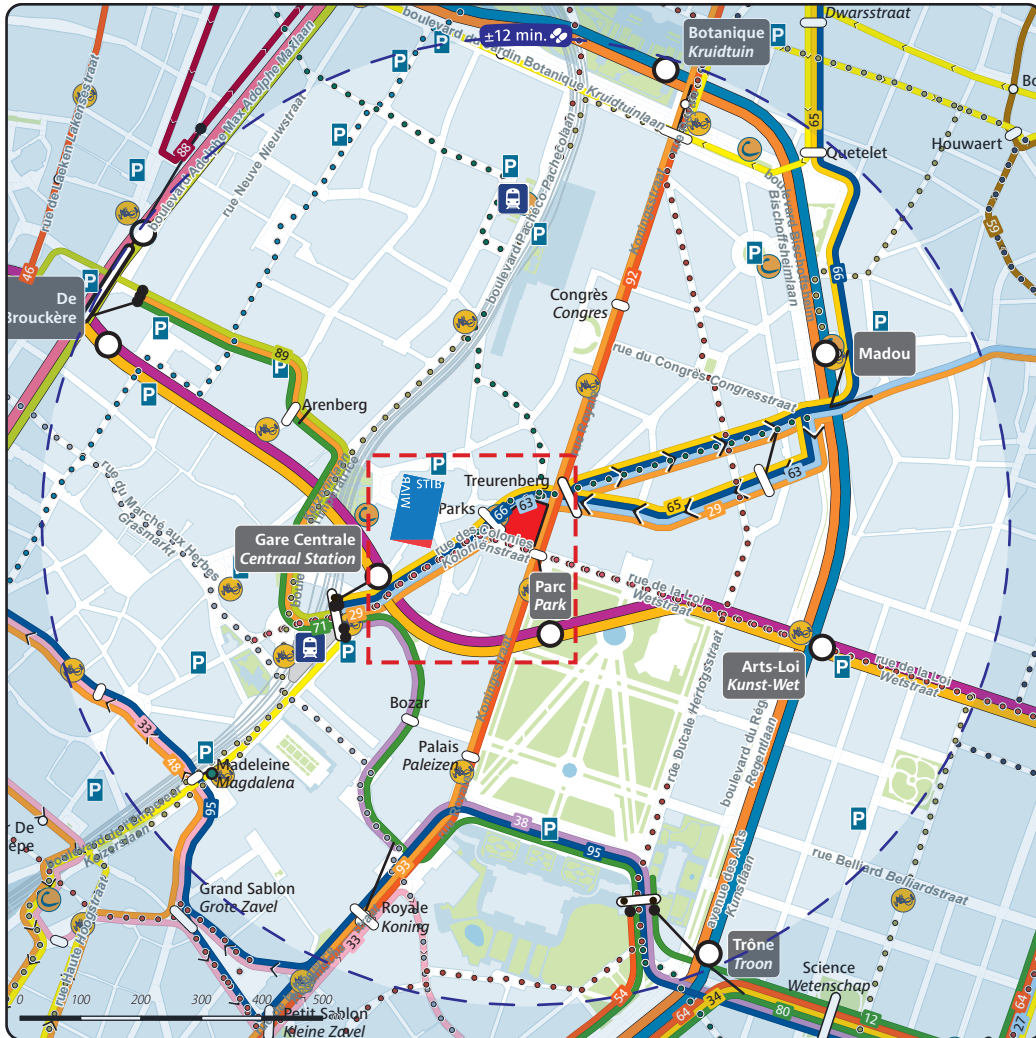

STIB - Siège Social
MIVB - Hoofdzetel
Atrium

Entrée principale / Hoofdingang
Rue des Colonies 62 Koloniënstraat
Parking : Treurenberg 21
Adresse officielle / Officieel adres
Rue Royale 76 Koningstraat
1000 Bruxelles / Brussel
Accueil - 02 / 563 72 80 - Onthaal

Parc / Park GO
M 1 5 T 92 93

Rosa Parks
B 29 63 65 66

Gare Centrale GO MVBK
Centraal Station
M 1 5
B 29 38 63 65 66 71 89

Légende - Legende

- Accès piétons / Voetgangerstoegang
- Parking *
- ** Sur réservation uniquement / Alleen via reservering*
- Parking vélos / Fietsparking
- Parking pour PMR / Parking voor PBM
- Parking livraisons / Parking leveranciers
- Taxi

- 1 Itinéraire Cyclable Régional / Gewestelijke FietsRoute
- 2
- 3
- 4 Vélo partagé : Villo! / Fietsdelen: Villo!
- Voiture partagée : CAMBIO / Autodelen: CAMBIO

Avec le soutien de
Met de steun van

BRUXELLES MOBILITÉ
BRUSSEL MOBILITEIT
SERVICE PUBLIC RÉGIONAL DE BRUXELLES
GEWESTELIJKE OVERHEIDSDIENST BRUSSEL

Réalisé au moyen de :
Verwezenlijkt met:

Urbis
digital mapping
city-cibg

Cartographie : STIB-SMN
Cartografie: MIVB-SMN

n° 001a
Édition / Uitgave
03.2022
Réseau / Netwerk
03.2022