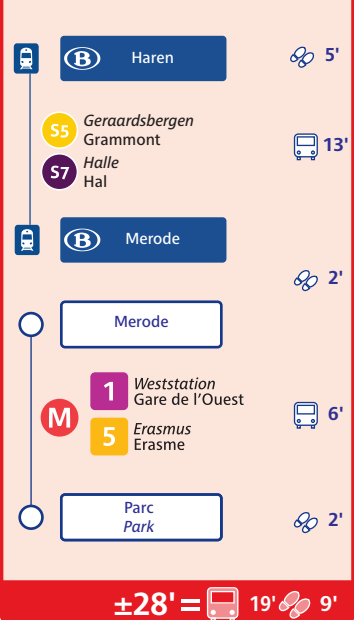

Depuis la Gare Centrale. Remonter
Putterie jusqu'au Marché au Bois et
remonter la rue des Colonies jusqu'au
numéro 62.

Vanaf het Centraal Station, neem Putterie
tot Houtmarkt en volg de Koloniënstraat
tot nummer 62.

**Voiture partagée
Autodelen**

Station la plus proche :
Dichtstbijzijnde station:

STIB / MIVB
Rue du Gentilhomme 5 Jonkersstraat
1000 Bruxelles / Brussel

www.cambio.be
02 / 227 93 02

**Vélo partagé
Fietsdelen**

Station la plus proche :
Dichtstbijzijnde station:

Parc / Park
Rue Royale 66 Koningsstraat
1000 Bruxelles / Brussel

www.villo.be
078 / 05 11 10

**STIB - Haren
MIVB - Haren**

B Haren-Sud
Haren-Zuid 5'

S2 Braine-le-Comte
's Gravenbrakel 13'

B Bruxelles-Central
Brussel-Centraal 5'

±23' = 13' 10'

±28' = 19' 9'

Fréquences / Frequenties

Lignes / Lijnen		PM	C	PS
Gare Centrale / Centraal Station				
M 1	Stokkel - Gare de l'Ouest Stokkel - Weststation	5	7'30	5
M 5	Erasmie - Herrmann-Debroux Erasmus - Herrmann-Debroux	5	7'30	5
B 29	Hof ten Berg - De Brouckère	12	12	12
B 38	Gare Centrale - Héros Centraal Station - Helden	6	10	6
B 63	Gare Centrale - Cimetière de Bruxelles Centraal Station - Begraafplaats van Brussel	6	12	6
B 65	Machelen - Gare Centrale Machelen - Centraal Station	9	15	10
B 66	Pèage - Gare Centrale Tol - Centraal Station	9	15	10
B 71	De Brouckère - Delta	5	6	5
B 89	Gare Centrale - Westland Shopping Centraal Station - Westland Shopping	16	16	16
Parc / Park				
T 92	Schaerbeek Gare - Fort-Jaco Schaarbeek Station - Fort-Jaco	6	7'30	6
T 93	Stade - Legrand Stadion - Legrand	6	7'30	6
Correspondances Aansluitingen		M 1 5		
PM = Heure de pointe du Matin / Ochtendspits C = Heure creuse / Daluren PS = Heure de pointe du soir / Avondspits		Attente maximum Maximale wachttijd		